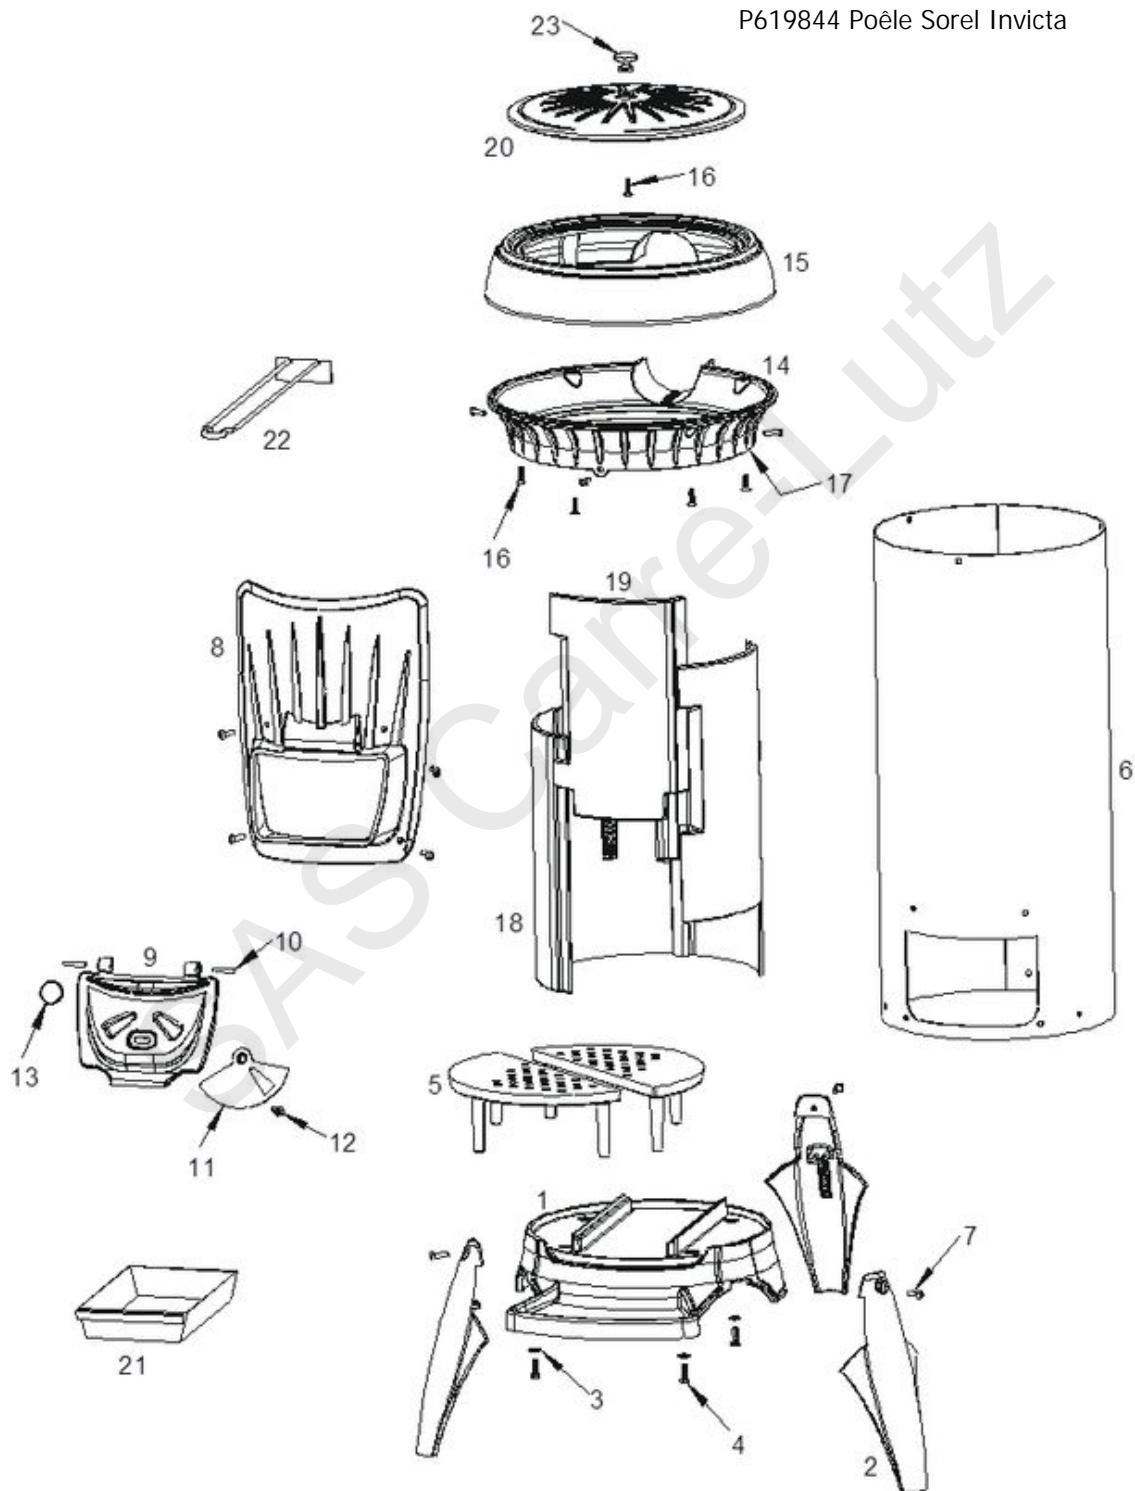

P619844 Poêle Sorel Invicta

Repère	Référence	Produit
5	F610209B	GRILLE DEMI POELE SOLOGNE
7	AV5226250	RIVET D6 X 25 ACIER
08/09	G214215U	ENS.GUE./POR. POELE SOREL
10	AV6305300	GOUPILLE CANNELEE G2 5X30 BRUT
11	F610219U	REGISTRE POELE SOREL
12	AV8636250	VAM FHC M06X025 BRUT CL.10.9
13	AS610302A	BOUTON LAITON POELE SOLOGNE
16	AV8636200	AM FHC M06X020 BRUT CL.10.9
18	F610328B	PAROIE PLEINE POELE SOREL
19	F610329B	PAROIE FACADE POELE SOREL
20	F610218B	TAMPON POELE SOREL
21	AT610305A	TIROIR CENDRIER POELE SOLOGNE
22	AT610301B	RACLETTE POELE SOLOGNE
23	F340001T	BOUTON NEUTRE LAITONNE
ACC	AI601003	COLLE REFRAC. 30 ML
ACC	AS800255	MAIN FROIDE D6 TOUTES SAUF 750
ACC	AD49523	GANT ANTI CHALEUR BOUCLETTE